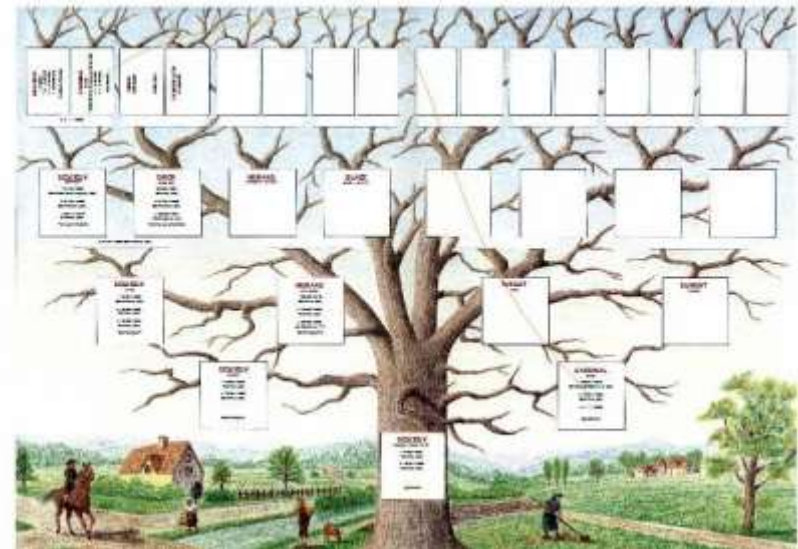

Quelques écrans : Types d'arbres