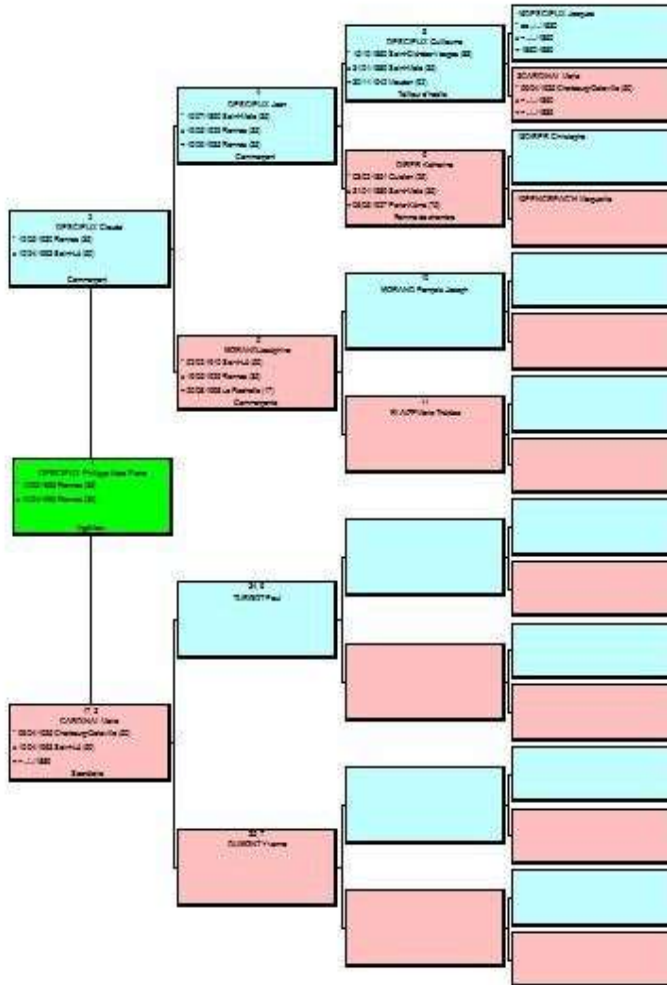

Quelques écrans : Types d'arbres