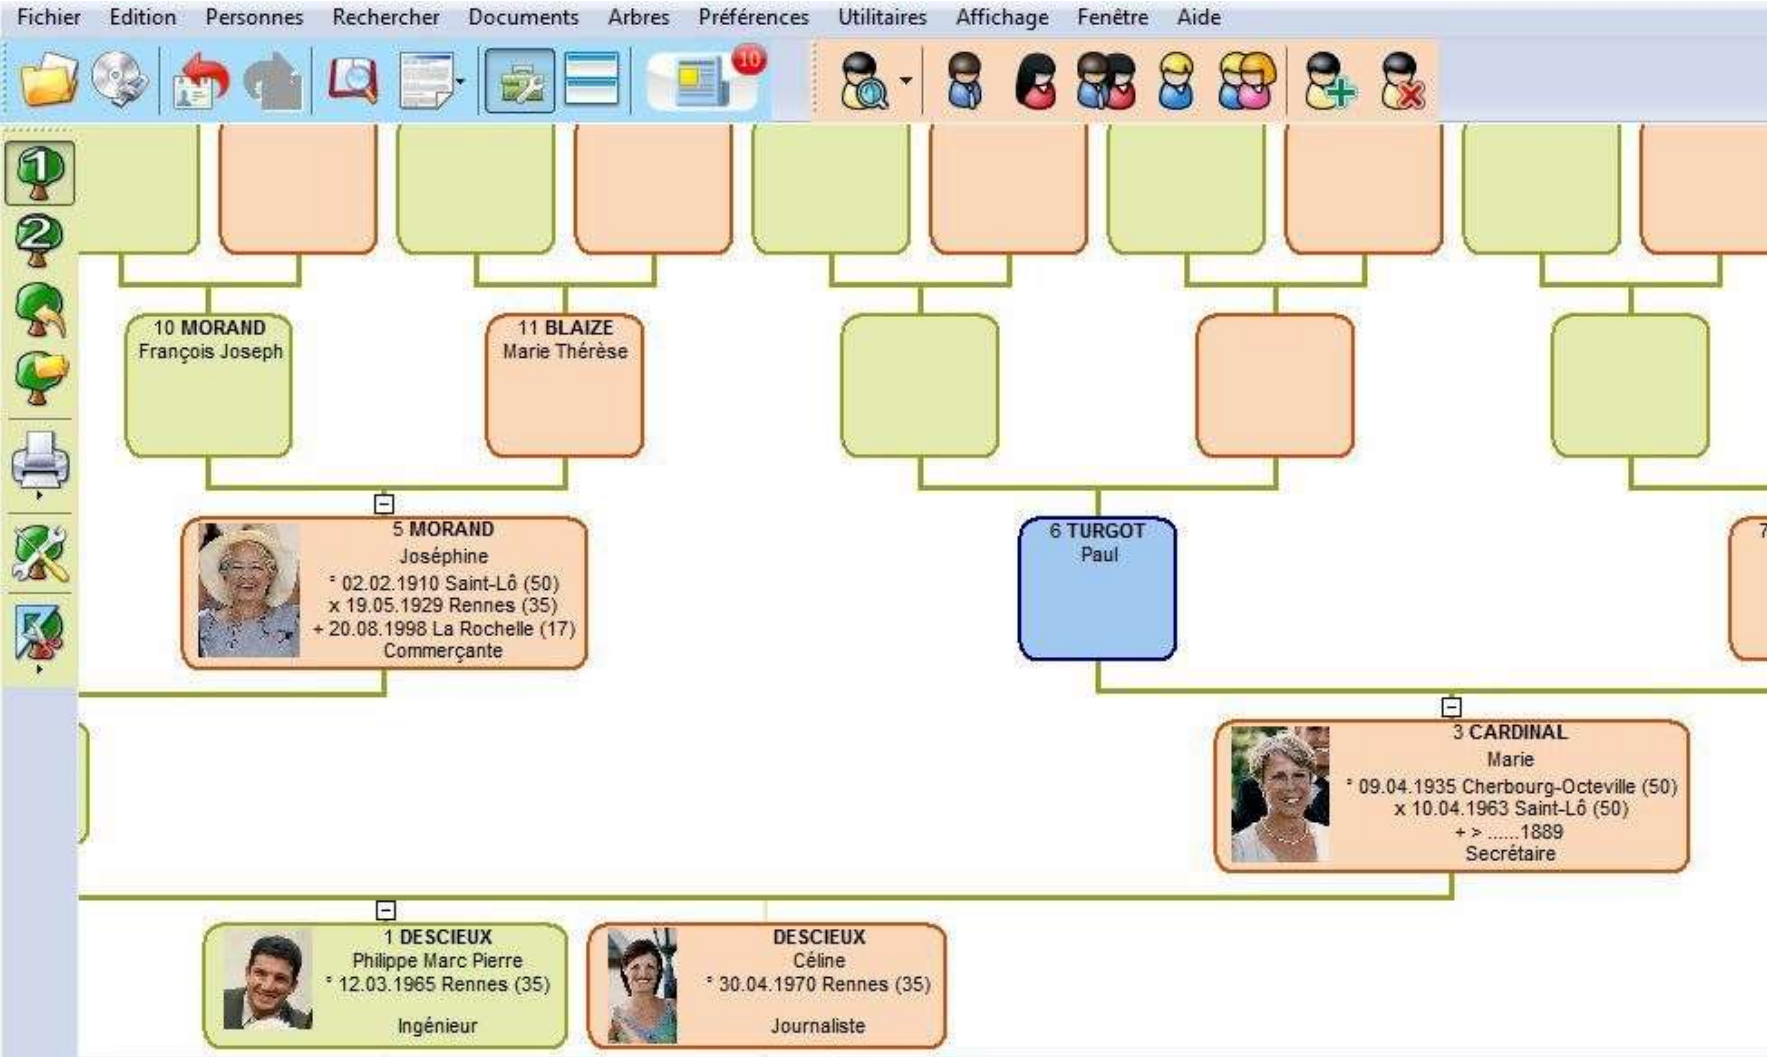

No Sosa : 1

Age aujourd'hui : 52 ans

Nb enf. : 1

25 ans

N° générat. : 1

Quelques écrans : Navigation dans l'arbre

Quelques écrans : Liste des individus

Recherche ou création d'une personne - 10 lignes