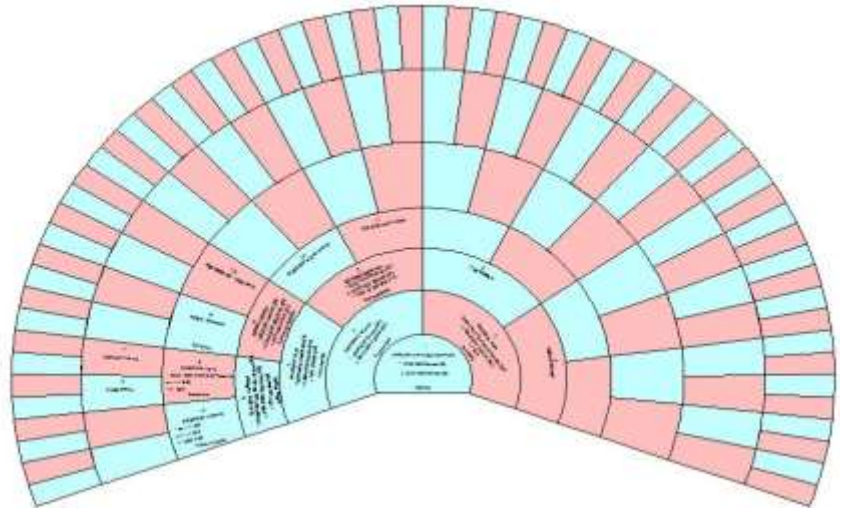

Quelques écrans : Types d'arbres